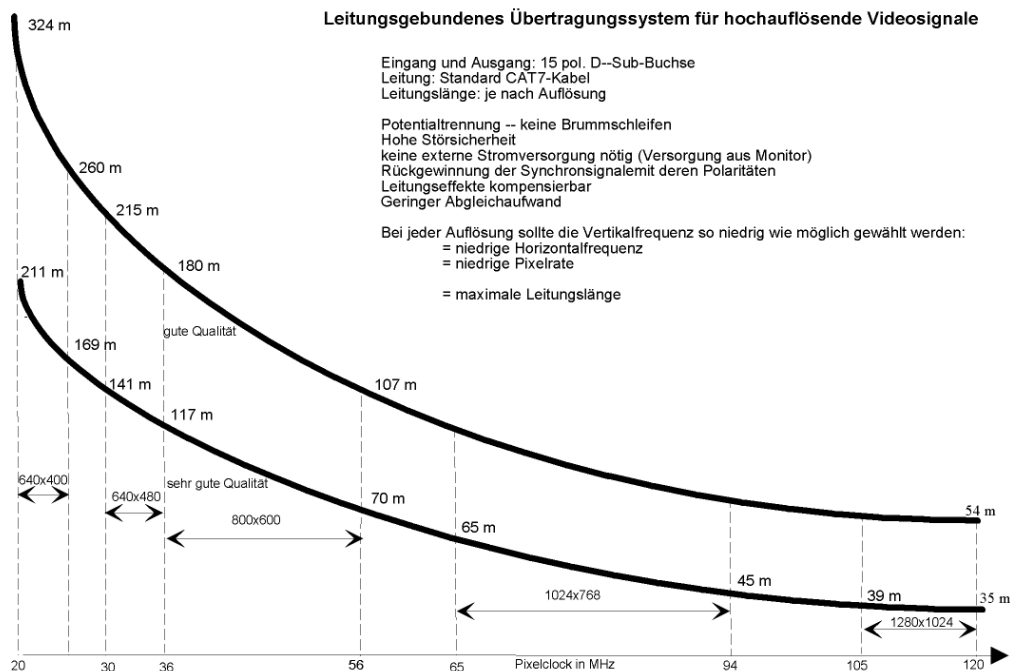

KURZBESCHREIBUNG

Stand: 04/2004

Reikotech Systems GmbH - Hermann-Bössow-Str. 20 - 23843 Bad Oldesloe
Tel.: 04531 1784-29 Fax: 04531 8 12 88 www.reikotech.com e-mail: sales@reikotech.com

Änderungen vorbehalten!